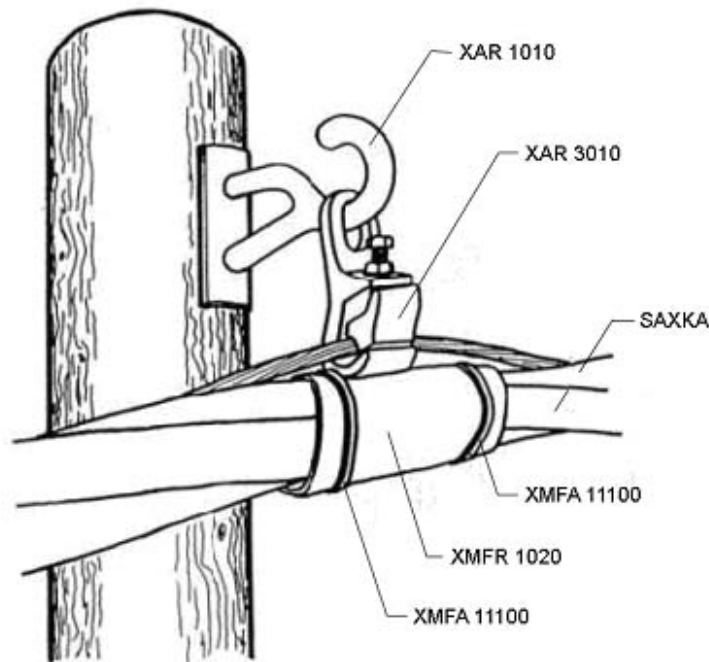

## SYSTEM SAXKA

- SAXKA-W,
- uniwersalny AHXAMK-WM (SAXKA-WM) „multi-wiski”

**SŁUP NAROŻNY  
DLA KĄTA > 60°**

**SŁUP  
PRZELOTOWY**