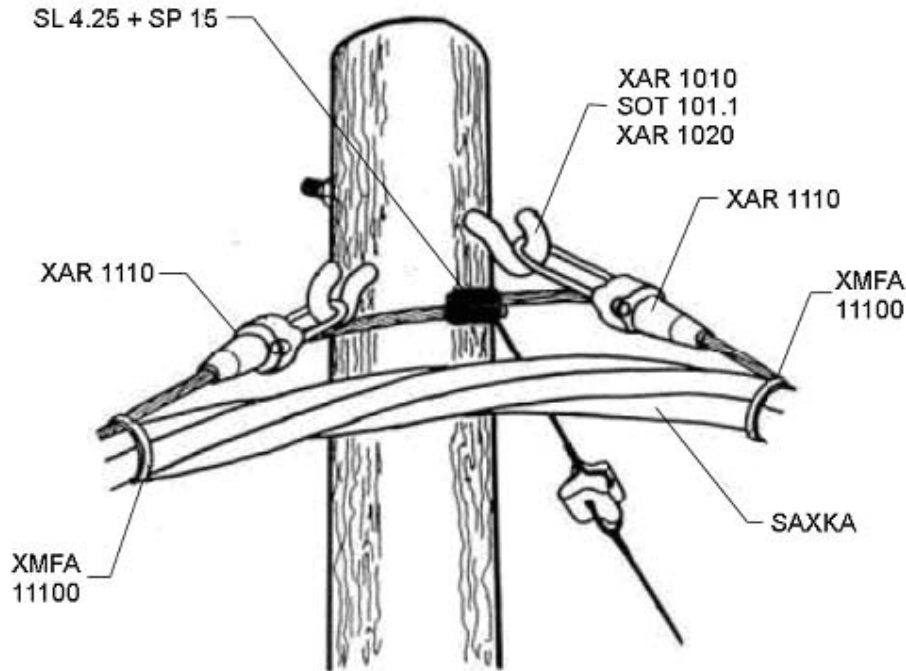

## SYSTEM SAXKA

- SAXKA-W,
- uniwersalny AHXAMK-WM (SAXKA-WM) „multi-wiski”

**SŁUP NAROŻNY  
DLA KĄTA > 60°**

**SŁUP  
PRZELOTOWY**